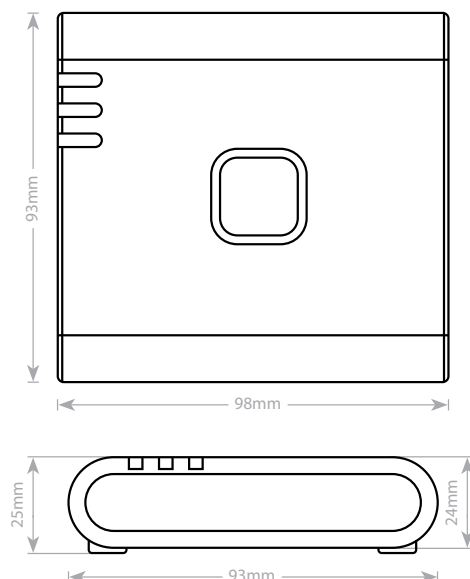

Dimensões

UG800 Gateway para casa inteligente - Dados técnicos

Especificações eléctricas e mecânicas

Tensão de entrada	5 VDC da porta micro USB
Conectividade	Conformidade com ZigBee 3.0
Comunicação por cabo	Ethernet 10/100 Mbps para uma ligação estável à Internet
Comunicação sem fios	Bluetooth V4.2 BR/EDR e BLE (apenas para comissionamento) Zigbee WiFi: 802
Montagem	Montagem em secretária ou em superfície com suporte de parede adicional (adquirido separadamente)
Conectividade	Liga até 100 dispositivos finais
Ligação WiFi	802.11 b/g/n
Atualização do firmware	Capacidade de atualização do firmware por via aérea
Potência de transmissão	WiFi: Máximo 20dBm ZigBee: Máximo 10dBm (UE), 18dBm (NA)
Comunicação	Funcionamento da aplicação móvel
Exterior Gama de transmissão	Bluetooth: Mini 10m WiFi: Mini. 60m Zigbee: Mini. 200m
Consumo de energia	Max. 3W
Ambiente de funcionamento	Interior, residencial.
Temperatura de armazenamento	-10°C – 60°C
Temperatura de funcionamento	0°C – 40°C
Dimensões (A x L x P)	98mm x 93mm x 25mm
Humidade relativa (não condensada)	5%---95% RH
Classificação de proteção de entrada	IP30
Regulamento	CE, R&TTE, UKCA para a UE
Requisito ambiental	Conformidade com RoHS, sem arsénico, sem PVC, diretiva REACH/WEEE
Garantia	5 anos